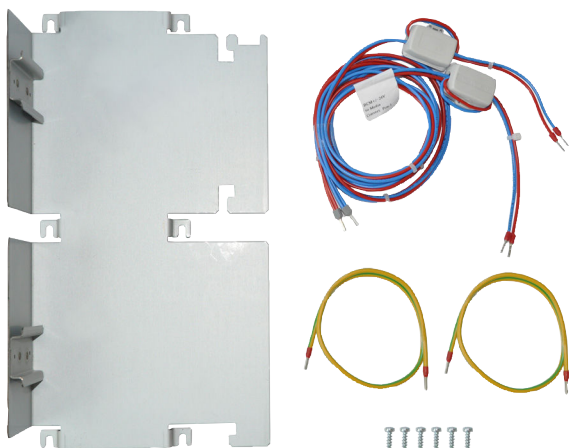

# Zestaw montażowy do konwertera transmisji

www.boschsecurity.pl

**BOSCH**  
Technologia bliżej nas

Ten zestaw montażowy jest instalowany na ramach montażowych FHS 0000 A lub FBH 0000 A i umożliwia zamocowanie 2 konwerterów transmisji.

## Dołączone części

Ilość	Element
1	Wspornik konwertera transmisji
1	Zestaw kabli do podłączenia konwertera transmisji do modułu BCM
2	Zestaw kabli do uziemienia konwertera transmisji
1	Zestaw wkrętów: KB40 x 12 (6 szt.)

### Zestaw montażowy do konwertera transmisji

Zestaw montażowy do instalacji maksymalnie dwóch konwerterów transmisji na ramie montażowej FHS 0000 A lub FBH 0000 A.

Numer zamówienia **FPM-5000-KMC**